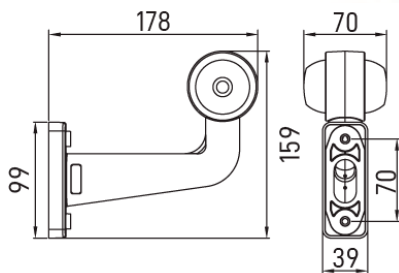

Farolins de Presença Delimitadores Universais

Família 25

Para Reboque, c/ 2 Fios

Referência	Cores
Ref. 25.A31190000000	

BA15s
12/24V 5W

Vidro	Cores
Ref. 25.A31190000010	
Ref. 25.A311900000110	
Ref. 25.A311900000210	

*As marcas e números originais servem apenas como referência, excepto onde mencionadas como tal.

Referência	Cores
Ref. 25.A31191000000	
Ref. 25.A311910000300	

c/ 3 Fios

BA15s
12/24V 5W