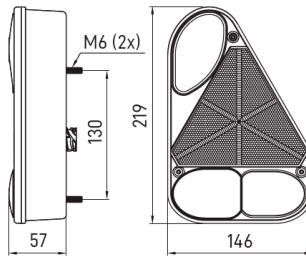

Farolins Traseiros

Família 25