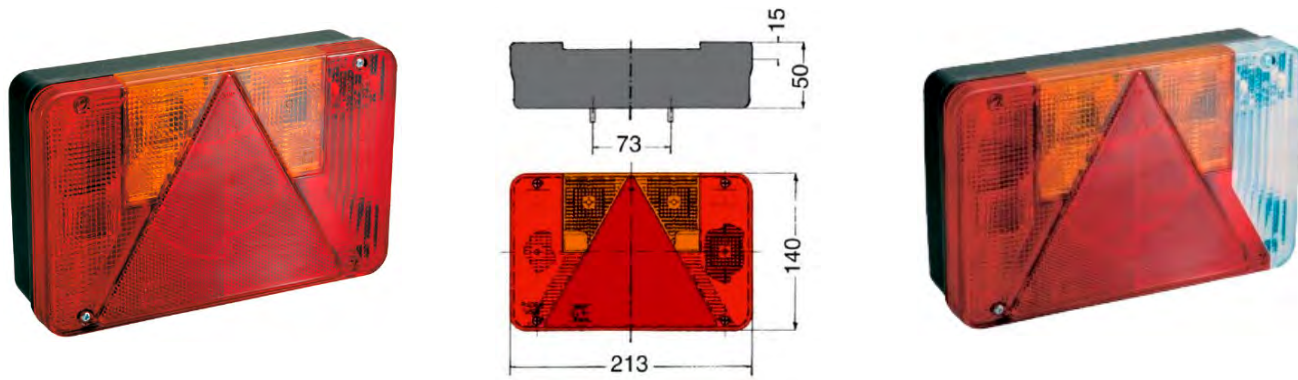

Tipo: Farolim Traseiro Stop

Referência	ES	DT	c/ Nevoeiro	c/ Marcha Atrás
Ref. 25.R166	x		x	
Ref. 25.R145.00		x		x

Vidro do Farolim R145.00

Ref. 25.R4641.11

Vidro do Farolim R166

Ref. 25.R4673.11

Aplicação: Mitsubishi Canter, L200 k34 (caixa madeira); Universal

Referência	UNIVERSAL	ES	DT	c/ Nevoeiro	c/ Marcha Atrás
Ref. 25.A3121000000	x		x		x
Ref. 25.A3121000300	x	x		x	

304mm x 128,5mm x 79mm

Referência	ES	DT	c/ Nevoeiro	c/ Marcha Atrás	Vidro	Homologação Horiz / Vertical
Ref. 25.A3121X000000		x	x		Ref. 25.A31210000010	H
Ref. 25.A3121X000200	x			x	Ref. 25.A31210000210	H
Ref. 25.A3121X000300	x		x		Ref. 25.A31210000310	H

Aplicação: Iveco; Universal

Referência	ES	c/ Nevoeiro
Ref. 25.FB80008111 (3)	x	x

X=0
X=1 c/ Cabos

304mm x 128,5mm x 79mm

Toyota

(3)