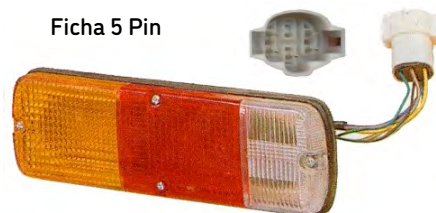

250mm x 80mm

Aplicações: Toyota BJ/HILUX LN85, LAND CRUISER FJ45, Dyna Moderna ->
CAIXA ABERTA

Referência	ES	DT	STOP	Ilum. Chapa Matrícula	Luz Pos. Lateral + Reflectores	Parafuso	Vidro
Ref. 25.FB80048081	x		x	x	x	152 mm	Ref. 25.FB81048000 c/ Fios
Ref. 25.FB80048102		x		x			
Ref. 25.R778		x					
Ref. 25.R779	x			x			
Ref. 25.A31554000050	x			x			
Ref. 25.A31554000250		x		x			
							Ref. 25.R4781
							Ref. 25.A31550000010
							Ref. 25.A31550000010

Universal c/ rosca
X=4

*As marcas e números originais servem apenas como referência, excepto onde mencionadas como tal.