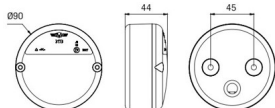

Tipo: Farolim c/ Chapa

Ref. 25.R590

106mm x 83mm x 62mm

Tipo: Farolim c/ Pivot

Ref. 25.A3101000000

Tipo: Farolim de Base

Ref. 25.A3173000000

Farolins de Pisca Frente e Traseira Universais