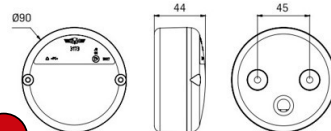

Tipo: Farolim de Presença

Ref. 25.A31730000200

136mm x 83mm