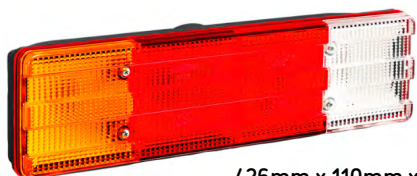

Farolins Convencionais

Simporal

426mm x 110mm x 79.5mm