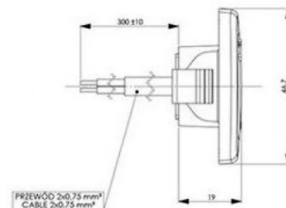

103mm x 41mm x 29mm

106mm x 47mm x 84mm

Farolins Laterais

Família 25

Referência	Voltagem
Ref. 25.L1155	12V/24V

Luz de Presença

Aplicações : Sprinter/ Crafter

86mm x 38.4mm x 22.1mm