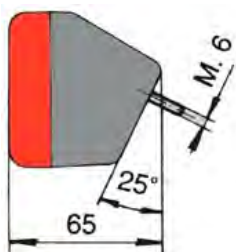

Farolins Convencionais

SINPORAL

Referência	ES	DT
Ref. 25.R851.00	x	x

Referência
Ref. 25.R854.00

Referência	Cores	ES	DT	Farolim Dianteiro	Pisca	Presença	STOP	Ilum. Chapa Matrícula	Tipo	Vidro
Ref. 25.R830			x		x		x		A	Ref. 25.R12.30
Ref. 25.R831		x					x		A	Ref. 25.R12.30
Ref. 25.R834			x				x		B	Ref. 25.R12.30
Ref. 25.R835		x					x	x	B	Ref. 25.R12.30
Ref. 25.R832			x	x			x		A	Ref. 25.R12.27
Ref. 25.R833		x		x			x		A	Ref. 25.R12.27

Referência	Cores	Farolim Dianteiro	Pisca	STOP	Ilum. Chapa Matrícula	Presença	Vidro
Ref. 25.R827			x	x			Ref. 25.R12.30
Ref. 25.R829			x	x	x		Ref. 25.R12.30
Ref. 25.R828		x	x			x	Ref. 25.R12.27

Aplicações: Universal

*As marcas e números originais servem apenas como referência, excepto onde mencionadas como tal.