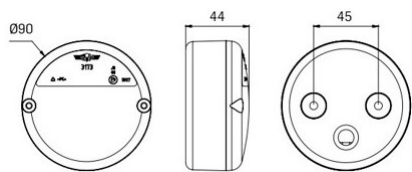

Farolins de Pisca Frente e Traseira Universais

Família 25

BA15s
12/24V 21W

Tipo: Farolim de Base

Ref. 25.A31730000100

95mm x 75mm x 80mm