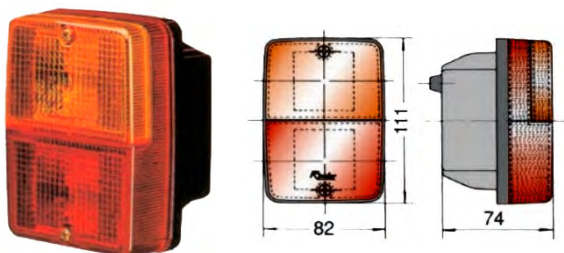

Farolins Convencionais

SINPORAL