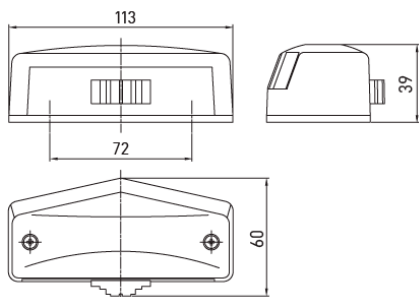

Referência	Cores
Ref. 25.A31191000000	
Ref. 25.A311910000300	

c/ 3 Fios

 BA15s
12/24V 5W

Presença e STOP,
c/ 2 Fios

C5W (11x36) SV 8.5

113,5mm x 52,5mm

Referência

Ref. 25.A31120000800