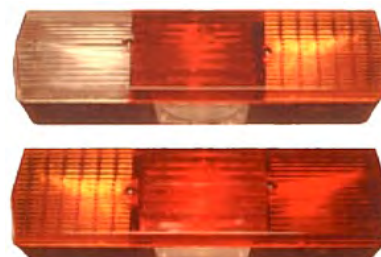

330mm x 95mm x 75 mm

Vidro
Ref. 25.FB81005000
Ref. 25.FB81005020

Referência	ES	DT
Ref. 25.108.300220		x
Ref. 25.108.300221	x	

Aplicações: Isuzu KDB26
Tipo: FAROLIM DE PISCA E MÍNIMOS DO PARA-CHOQUES - BEDFORD KBD 26/27 - 1981-