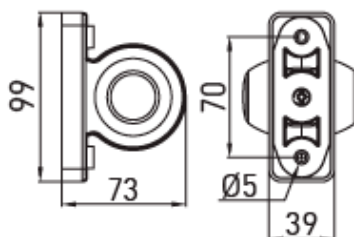

Referência	Cores
Ref. 25.A31191000000	
Ref. 25.A311910000300	

c/ 3 Fios

 BA15s
12/24V 5W

Presença e STOP,
c/ 2 Fios

C5W (11x36) SV 8.5

113,5mm x 52,5mm

Referência

Ref. 25.A31120000800