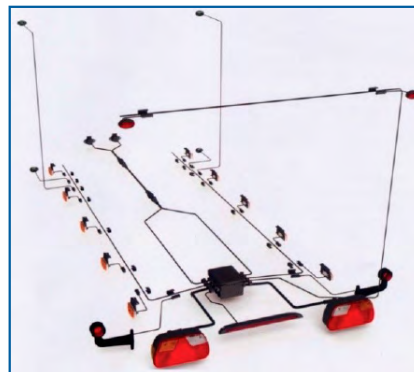

155mm x 47mm x 50mm

Barra Sinalizadora Em PVC

Família 25

(E)

Instalações Completas para todo o tipo de carroçarias:

- Incluí todos os Farolins, Conectores, Cabos e elementos de ligação
- Soluções "chave na mão"
- Fácil de aplicar
- Disponível com farolins de LEDs ou com lâmpadas de 12v ou 24v