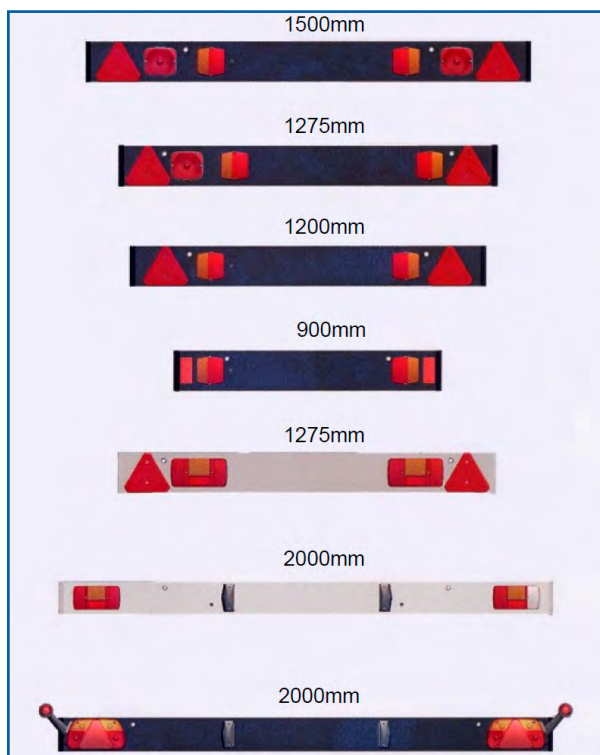

Barra Sinalizadora Em PVC

Família 25

(E)

Instalações Completas para todo o tipo de carroçarias:

- -Incluí todos os Farolins, Conectores, Cabos e elementos de ligação
- -Soluções "chave na mão"
- -Fácil de aplicar
- -Disponível com farolins de LEDs ou com lâmpadas de 12v ou 24v

Aplicações:

- Trailers
- Semi-Trailers
- Agrícolas
- Náutica
- Atrilados

- 2 Farolins com Presença / Stop, Pisca e Matrícula
- 2 Farolins de Nevoeiro
- 2 Reflectores triangulares
- Com lâmpadas de 12v ou 24v
- Extensão de 6000mm* e ficha 7 pinos

120cm

Referência

Ref. 25.A50661060062

- Fácil de aplicar e remover
- Resistente à corrosão
- Permite fixação de matrícula
- Disponível em preto ou branco

1.5027.2060022

* O comprimento do cabo pode ser alterado.

- 2 Farolins c/ Presença/Stop, Pisca, Matrícula e Nevoeiro
- 2 Reflectores triangulares