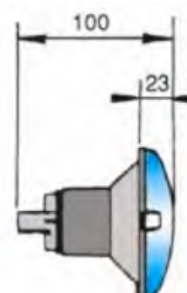

c/ parafusos e
c/ Ficha específica
Canter Nova

Ref. 25.FB80045170

Universal

Ref. 25.FB80045010

P/farolim chapa de
matricula Golf IV
1J0973702

Ref. 25.25131

1 Unid.

11mm x 4.7mm x 3.6mm

Ref. 25.IV7430

Aplicações: Caetano / Específico

Ref. 25.R941

Farolim Intermitente Dianteiro 21W

Ref. 25.R942.01

Farolim Intermitente Traseiro 21W

Ref. 25.R944

Farolim Posição Traseiro 5W

Ref. 25.R945

Farolim STOP 21W

Ref. 25.R946.00

Farolim Posição e STOP 21/5W

Ref. 25.R948

Farolim Nevoeiro Traseiro

Suporte De Lâmpada p/
Todos Menos o 25.R946.00

Ref. 25.R3311.11