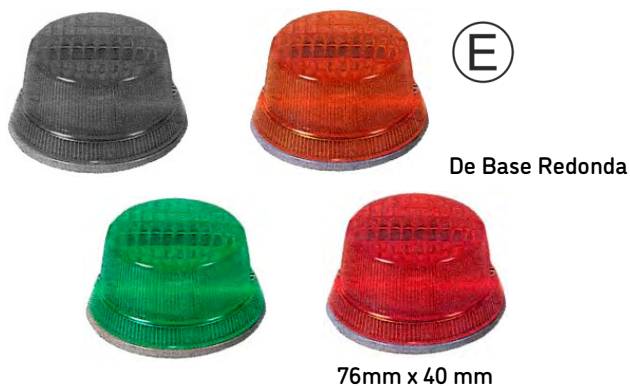

Referência	Cores
Ref. 25.MTF3BR	
Ref. 25.MTF3AM	
Ref. 25.MTF3VD	
Ref. 25.MTF3VM	

Referência	Cores
Ref. 25.A31200000000	
Ref. 25.A31200000100	
Ref. 25.A31200000200	
Ref. 25.A31200000300	

(E)

De Base Redonda

76mm x 40 mm

Referência	Cores
Ref. 25.MTF4BR	
Ref. 25.MTF4AM	
Ref. 25.MTF4VM	
Ref. 25.MTF4VD	

Referência	Cores
Ref. 25.A31460000000	
Ref. 25.A31460000100	
Ref. 25.A31460000200	
Ref. 25.A31460000300	

Vidros	Cores
Ref. 25.A31460000100	

(E)