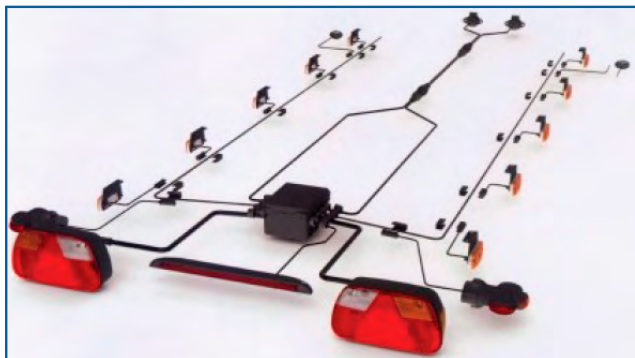

155mm x 47mm x 50mm

Barra Sinalizadora Em PVC

Família 25

(E)

Instalações Completas para todo o tipo de carroçarias:

- Incluí todos os Farolins, Conectores, Cabos e elementos de ligação
- Soluções "chave na mão"
- Fácil de aplicar
- Disponível com farolins de LEDs ou com lâmpadas de 12v ou 24v