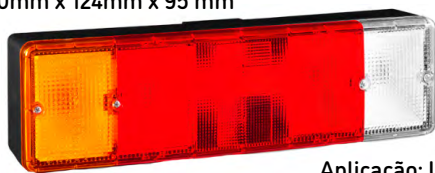

Farolins Convencionais

Simporal

430mm x 124mm x 95 mm

Vidro	ES	DT
Ref. 25.FB81002000	x	

Aplicação: Universal

Referência	ES	DT	Ilum. Chapa Matrícula	Luz Pos. Lateral + Reflectores
Ref. 25.FB80002071 (1)	x		x	x
Ref. 25.FB80002062 (1)		x		x
Ref. 25.A31172000750 (2)	x			x

Referência	ES	DT	Luz Pos. Lateral + Reflectores	Distância 152mm	Parafuso 160mm
Ref. 25.FB80072102		x	x		x
Ref. 25.FB80072111	x				x
Ref. 25.FB80063040	x	x		x	
Ref. 25.FB80072050	x	x			x
Ref. 25.FB80072070	x	x			x