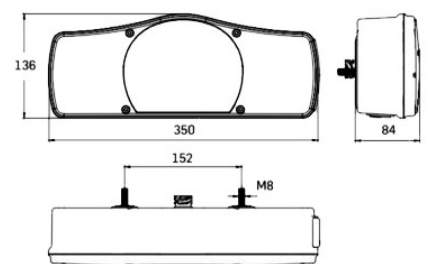

Farolins Traseiros

Família 25

Tipo: Farolim Traseiro Stop

146mm x 57mm

Referência	UNIVERSAL	ES	DT	c/ Nevoeiro	c/ Marcha Atrás	c/ Triângulo
Ref. 25.A31724000100		x		x		x
Ref. 25.A31724000200	x		x		x	x
Ref. 25.A31724000300			x	x		x

428mm x 140mm x 77mm

X=8

X=5

X=4

X=2

X=1

Compatível
c/ DAF

Conector
de 5 pinos

Universal
c/ Rosca

Conector DIN
posterior

Compatível
c/ MAN

Compatível c/ DAF

Referência	UNIVERSAL	ES	DT	c/ Nevoeiro	c/ Marcha Atrás	c/ Triângulo	Vidro
		x			x		Ref. 25.A31720000010
Ref. 25.A3172X000100		x		x			Ref. 25.A31720000110
Ref. 25.A3172X000200	x		x		x		
Ref. 25.A3172X000300			x	x			Ref. 25.A31720000310

Referência	UNIVERSAL	ES	DT	c/ Marcha Atrás
Ref. 25.A31774000050		x		x
Ref. 25.A31774000250	x		x	x