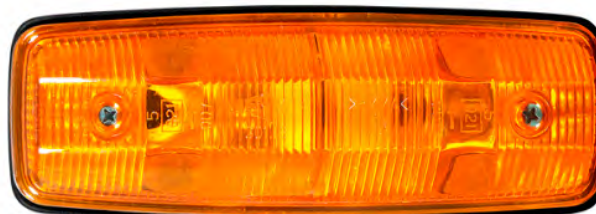

Farolins Convencionais

simporal

Vidro	Cores
Ref. 25.A31130000000	
Ref. 25.A31130000100	

Vidro	Cores
Ref. 25.A31130000010	

2x  BA15s
12/24V 21W

167mm x 56mm x 45mm

Farolins de Presença Delimitadores Universais